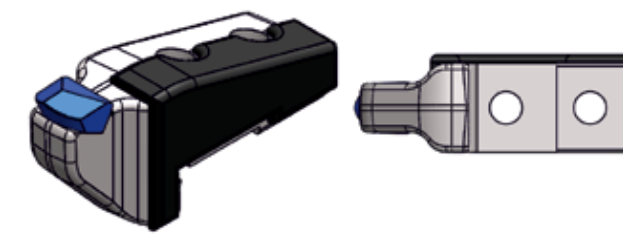

## TINKANTYS PLAISANCE

Plaktukinis peilis Gargantua

Užsakymo numeris: MS022.001.014.00

Plaktukinis peilis Standard

Užsakymo numeris: MS0026.050.00

Plaktukinis peilis 700 / su grioveliu

Užsakymo numeris: MS0030.629.00