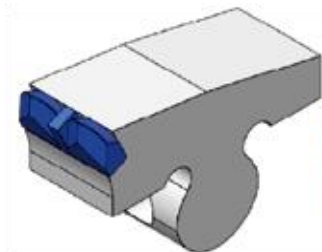

## TINKANTYS PLAISANCE

Plaktukinis peilis Gargantua

Užsakymo numeris: MS022.001.014.00

Plaktukinis peilis Standard

Užsakymo numeris: MS0026.050.00

Plaktukinis peilis 700 / su grioveliu

Užsakymo numeris: MS0030.629.00