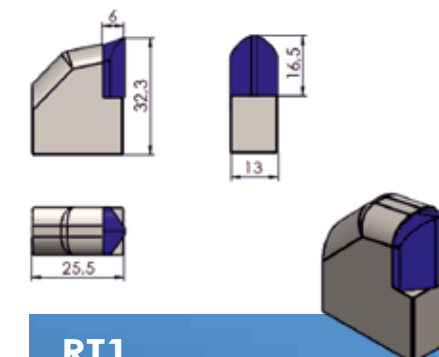

RT1

užsakymo numeris:
MS111.015.009.00