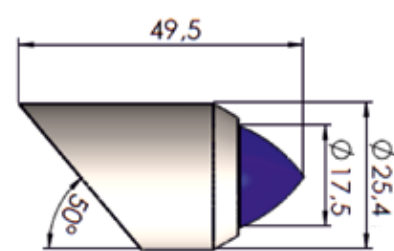

užsakymo numeris:
MS111.015.009.00

PLOKŠTIEJI PEILIAI

RT2

užsakymo numeris:
MS111.015.010.00

BR1

užsakymo numeris:
MS111.015.007.00

BR2

užsakymo numeris:
MS111.015.013.00