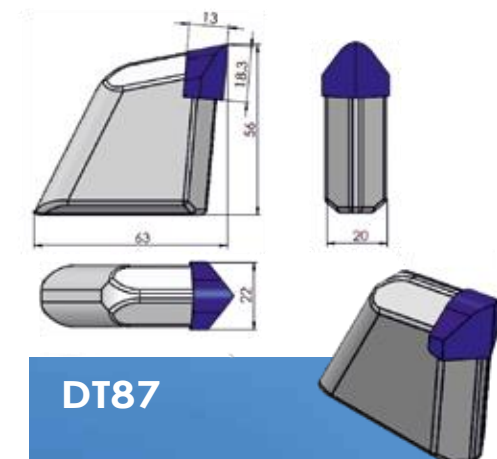

DT87

užsakymo numeris:
MS111.015.001.00