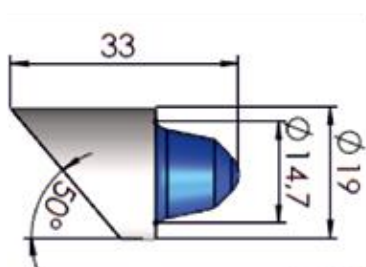

užsakymo numeris:
MS111.015.009.00

PLOKŠTIEJI PEILIAI

RT2

užsakymo numeris:
MS111.015.010.00

BR1

užsakymo numeris:
MS111.015.007.00

BR2

užsakymo numeris:
MS111.015.013.00