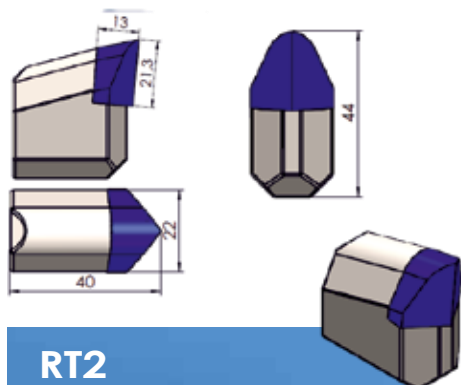

užsakymo numeris:
MS111.015.009.00

PLOKŠTIEJI PEILIAI

RT2

užsakymo numeris:
MS111.015.010.00

BR1

užsakymo numeris:
MS111.015.007.00

BR2

užsakymo numeris:
MS111.015.013.00