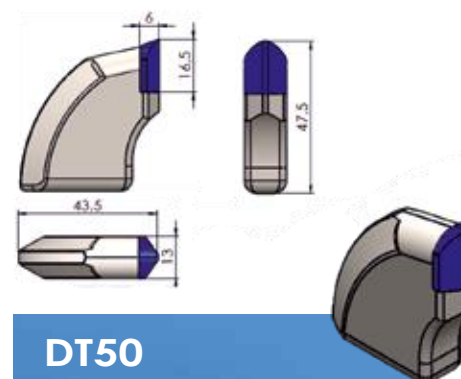

DT50

užsakymo numeris:
MS111.015.002.00