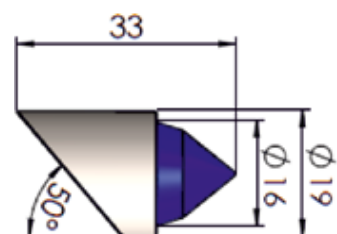

užsakymo numeris:
MS111.015.009.00

PLOKŠTIEJI PEILIAI

RT2

užsakymo numeris:
MS111.015.010.00

BR1

užsakymo numeris:
MS111.015.007.00

BR2

užsakymo numeris:
MS111.015.013.00