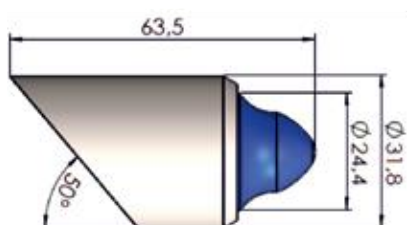

BR4

užsakymo numeris:
MS111.015.012.00